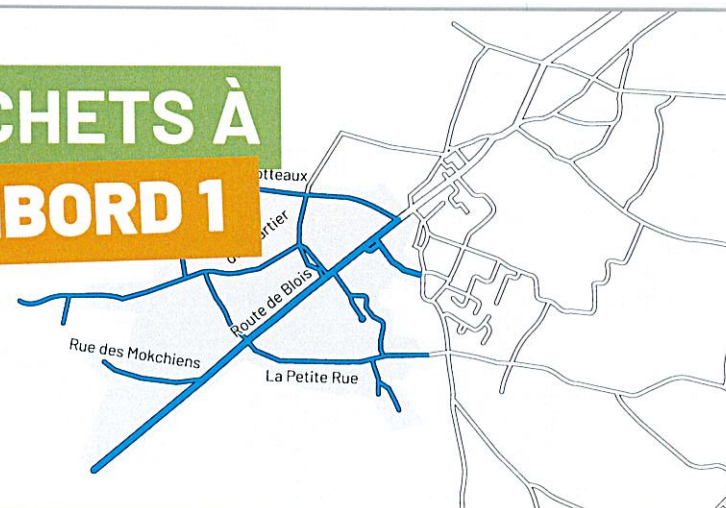

APPLICATION « Mes déchets - ValEco »

Retrouvez les jours de collecte, horaires de déchèteries, consignes de tri...

2025

JANV. 2025	FÉVRIER	MARS	AVRIL	MAI	JUIN	JUILLET	AOÛT	SEPTEMBRE	OCTOBRE	NOVEMBRE	DÉCEMBRE	JANV. 2026
M 1	S 1	S 1	M 1	J 1	D 1	M 1	V 1	L 1	M 1	S 1	L 1	J 1
D 2	D 2	D 2	M 2	V 2	L 2	M 2	S 2	M 2	J 2	D 2	M 2	V 2
V 3	L 3	L 3	J 3	S 3	M 3	J 3	D 3	M 3	V 3	L 3	M 3	S 3
S 4	M 4	M 4	V 4	D 4	M 4	V 4	L 4	J 4	S 4	M 4	J 4	D 4
D 5	M 5	M 5	S 5	L 5	J 5	S 5	M 5	V 5	D 5	M 5	V 5	L 5
L 6	J 6	J 6	D 6	M 6	V 6	D 6	M 6	S 6	L 6	J 6	S 6	M 6
M 7	V 7	V 7	L 7	M 7	S 7	L 7	J 7	D 7	M 7	V 7	D 7	M 7
M 8	S 8	S 8	M 8	J 8	D 8	M 8	V 8	L 8	M 8	S 8	L 8	J 8
J 9	D 9	D 9	M 9	V 9	L 9	M 9	S 9	M 9	J 9	D 9	M 9	V 9
V 10	L 10	L 10	J 10	S 10	M 10	J 10	D 10	M 10	V 10	L 10	M 10	S 10
S 11	M 11	M 11	V 11	D 11	M 11	V 11	L 11	J 11	S 11	M 11	J 11	D 11
D 12	M 12	M 12	S 12	L 12	J 12	S 12	M 12	V 12	D 12	M 12	V 12	L 12
L 13	J 13	J 13	D 13	M 13	V 13	D 13	M 13	S 13	L 13	J 13	S 13	M 13
M 14	V 14	V 14	L 14	M 14	S 14	L 14	J 14	D 14	M 14	V 14	D 14	M 14
M 15	S 15	S 15	M 15	J 15	D 15	M 15	V 15	L 15	M 15	S 15	L 15	J 15
J 16	D 16	D 16	M 16	V 16	L 16	M 16	S 16	M 16	J 16	D 16	M 16	V 16
V 17	L 17	L 17	J 17	S 17	M 17	J 17	D 17	M 17	V 17	L 17	M 17	S 17
S 18	M 18	M 18	V 18	D 18	M 18	V 18	L 18	J 18	S 18	M 18	J 18	D 18
D 19	M 19	M 19	S 19	L 19	J 19	S 19	M 19	V 19	D 19	M 19	V 19	L 19
L 20	J 20	J 20	D 20	M 20	V 20	D 20	M 20	S 20	L 20	J 20	S 20	M 20
M 21	V 21	V 21	L 21	M 21	S 21	L 21	J 21	D 21	M 21	V 21	D 21	M 21
M 22	S 22	S 22	M 22	J 22	D 22	M 22	V 22	L 22	M 22	S 22	L 22	J 22
J 23	D 23	D 23	M 23	V 23	L 23	M 23	S 23	M 23	J 23	D 23	M 23	V 23
V 24	L 24	L 24	J 24	S 24	M 24	J 24	D 24	M 24	V 24	L 24	M 24	S 24
S 25	M 25	M 25	V 25	D 25	M 25	V 25	L 25	J 25	S 25	M 25	J 25	D 25
D 26	M 26	M 26	S 26	L 26	J 26	S 26	M 26	V 26	D 26	M 26	V 26	L 26
L 27	J 27	J 27	D 27	M 27	V 27	D 27	M 27	S 27	L 27	J 27	S 27	M 27
M 28	V 28	V 28	L 28	M 28	S 28	L 28	J 28	D 28	M 28	V 28	D 28	M 28
M 29	S 29	S 29	M 29	J 29	D 29	M 29	V 29	L 29	M 29	S 29	L 29	J 29
J 30	D 30	D 30	M 30	V 30	L 30	M 30	S 30	M 30	J 30	D 30	M 30	V 30
V 31	L 31	L 31	J 31	S 31	D 31	J 31	D 31	V 31	V 31	L 31	M 31	S 31

← Les jours fériés en rouge décalent la collecte au lendemain