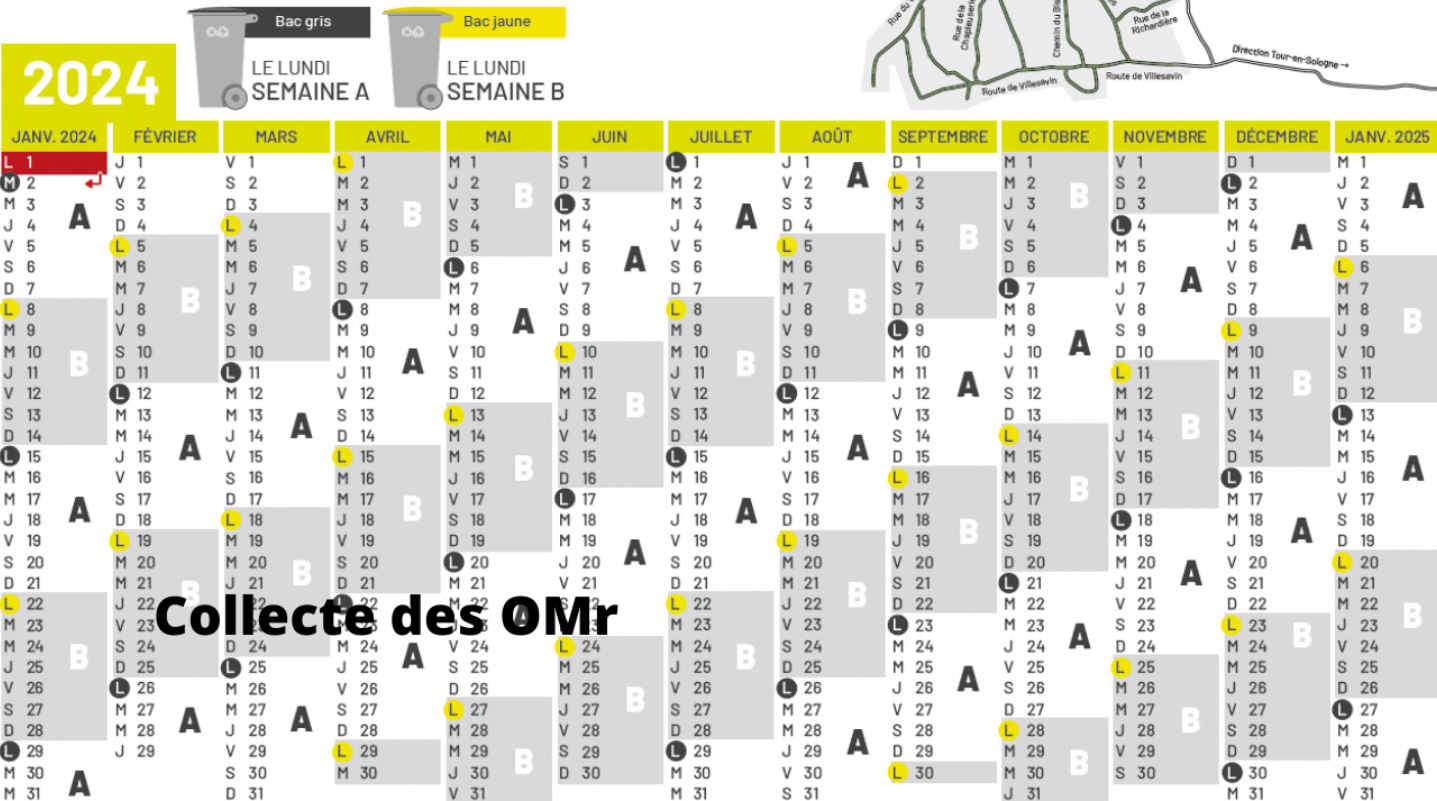

Zone 3 Lundi

Semaine A Collecte des OMr

Semaine B Collecte des recyclables

Année : 2020 à 2026
Nom des rues
Rue de Meneuil
Rue de la Richardière
Rue Bagueneau
Rue de la Robinière
Impasse de la Robinière
Rue du Petit Bois
Allée des Bruyères
Impasse des Poiriers
Rue de la Croix la Dame
Impasse des pommiers
Square des Cerisiers
Rue des Sorbiers
rue des Acacias
Allée des Fougères
Rue du Clos Coq
Chemin de la Coquerie
Rue des Mardelles
Impasse des Pêcheurs
Chemin de la Taille
Chemin Mazaudières
Rue du 21 Aout 1944
Chemin de la grande Vente
Chemin des Terres Vagues
Rue des Etangs
Rue de la Chapleuserie
Rue du Chatelet

← Les jours fériés en rouge décalent la collecte au lendemain

Zone 3 Lundi

Semaine A Collecte des OMr

Semaine B Collecte des recyclables

Année : 2020 à 2026
Nom des rues
Rue des Milleries
Chemin des Gravelles
Impasse des Milleries
Chemin des Héros
Rue Chancelée
Route de Villesavin
Chemin du Bisson
Chemin de la Roserie
Rue des Chariots
Route de Clénord (Manoir 2 Bts aux lettres)
Route nationale de Clénord (au stop à droite)
Allée des Ragotinières
Rue de l'Ancien Pont
Rue du Moulin (Moulin 2Bts aux lettres)
Rue du Bas Pezé

MONT-PRÈS-CHAMBORD 3

← Les jours fériés en rouge décalent la collecte au lendemain